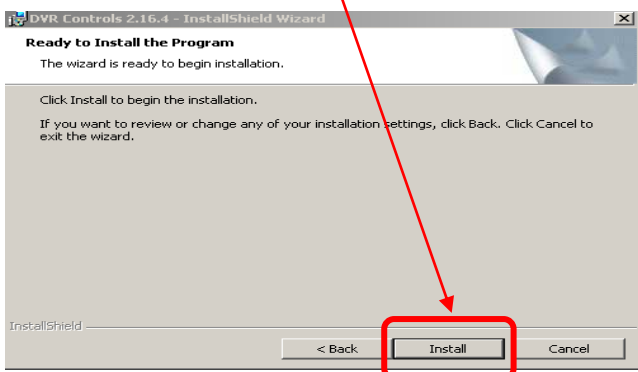

7. Selecionar “Install”