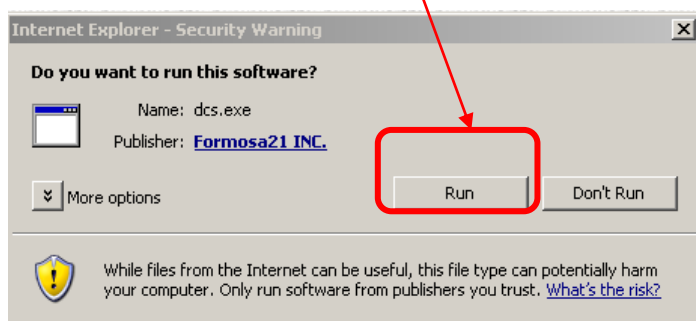

3. Na primeira utilização, vai pedir para instalar o “plugin ActiveX”. Selecionar o link correspondente ao seu sistema operativo.

**Nota:** para o Windows Vista ou 7 usar o link do Windows 2000 e XP.

4. Escolher “Run”

5. Voltar a selecionar “Run”

6. Selecionar “Next”

7. Selecionar “Install”

8. Quando terminar, basta voltar atrás

9. De seguida aparece a imagem correspondente ao “user” e “password”

10. Na próxima vez que entrar, só é necessário executar os passos 1 e 2