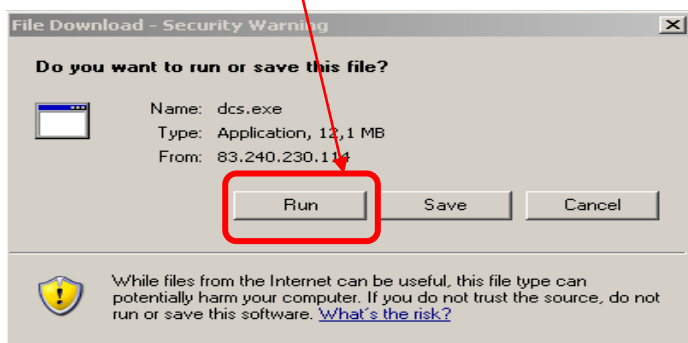

Para aceder à página do BabyCare da Maternidade do Hospital Cova da Beira – Covilhã é necessário:

1. Abrir o browser Internet Explorer e colocar o endereço:  
**http:// 62.28.22.225**
2. Colocar no “user name” e na “password” os dados fornecidos pelo hospital.

3. Na primeira utilização, vai pedir para instalar o “plugin ActiveX”. Selecionar o link correspondente ao seu sistema operativo.

**Nota:** para o Windows Vista ou 7 usar o link do Windows 2000 e XP.

4. Escolher “Run”