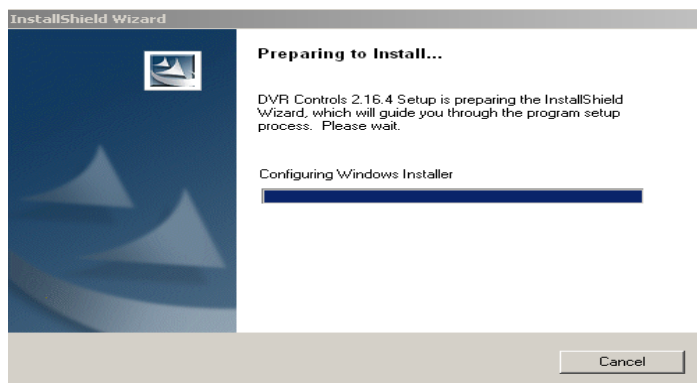

6. Selecionar “Next”