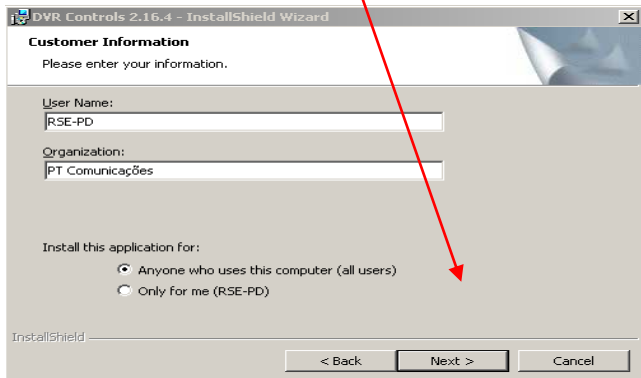

3. Na primeira utilização, vai pedir para instalar o “plugin ActiveX”. Selecionar o link correspondente ao seu sistema operativo.

**Nota:** para o Windows Vista ou 7 usar o link do Windows 2000 e XP.

4. Escolher “Run”

5. Voltar a selecionar “Run”

6. Selecionar “Next”

7. Selecionar “Install”

8. Quando terminar, basta voltar atrás

9. De seguida aparece a imagem correspondente ao “user” e “password”

10. Na próxima vez que entrar, só é necessário executar os passos 1 e 2