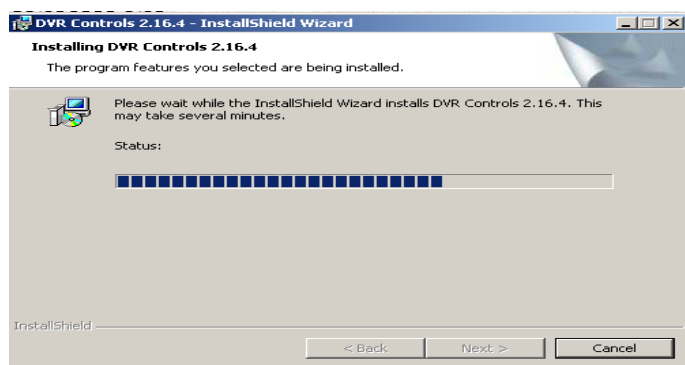

7. Selecionar “Install”