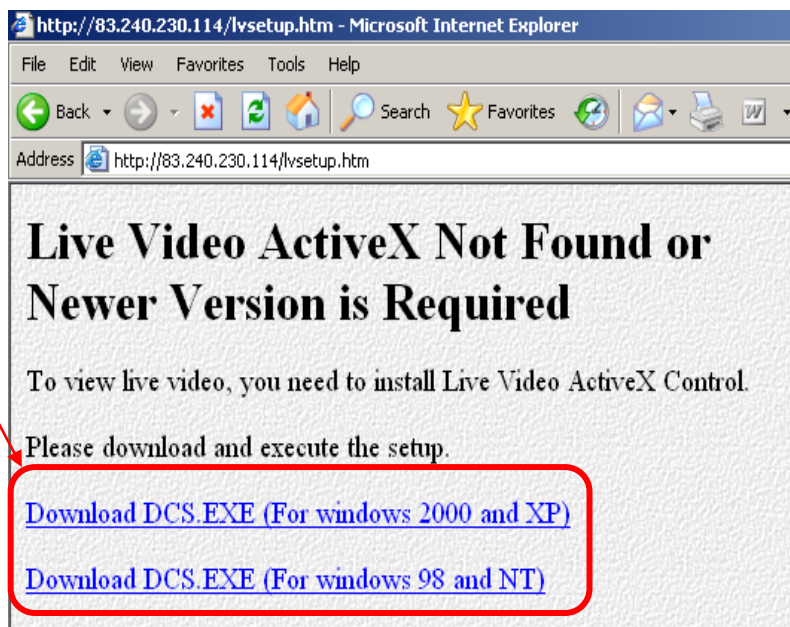

Para aceder à página do BabyCare da Maternidade do Hospital Cova da Beira – Covilhã é necessário:

1. Abrir o browser Internet Explorer e colocar o endereço:  
**http:// 62.28.22.225**
2. Colocar no “user name” e na “password” os dados fornecidos pelo hospital.

3. Na primeira utilização, vai pedir para instalar o “plugin ActiveX”. Selecionar o link correspondente ao seu sistema operativo.

**Nota:** para o Windows Vista ou 7 usar o link do Windows 2000 e XP.

4. Escolher “Run”