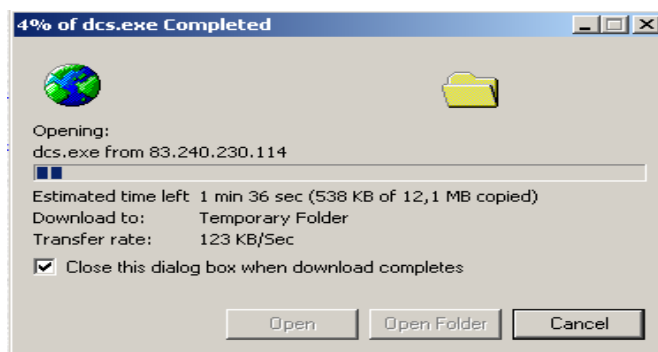

Para aceder à página do BabyCare da Maternidade do Hospital Cova da Beira – Covilhã é necessário:

1. Abrir o browser Internet Explorer e colocar o endereço:  
**http:// 62.28.22.225**
2. Colocar no “user name” e na “password” os dados fornecidos pelo hospital.

3. Na primeira utilização, vai pedir para instalar o “plugin ActiveX”. Selecionar o link correspondente ao seu sistema operativo.

**Nota:** para o Windows Vista ou 7 usar o link do Windows 2000 e XP.

4. Escolher “Run”