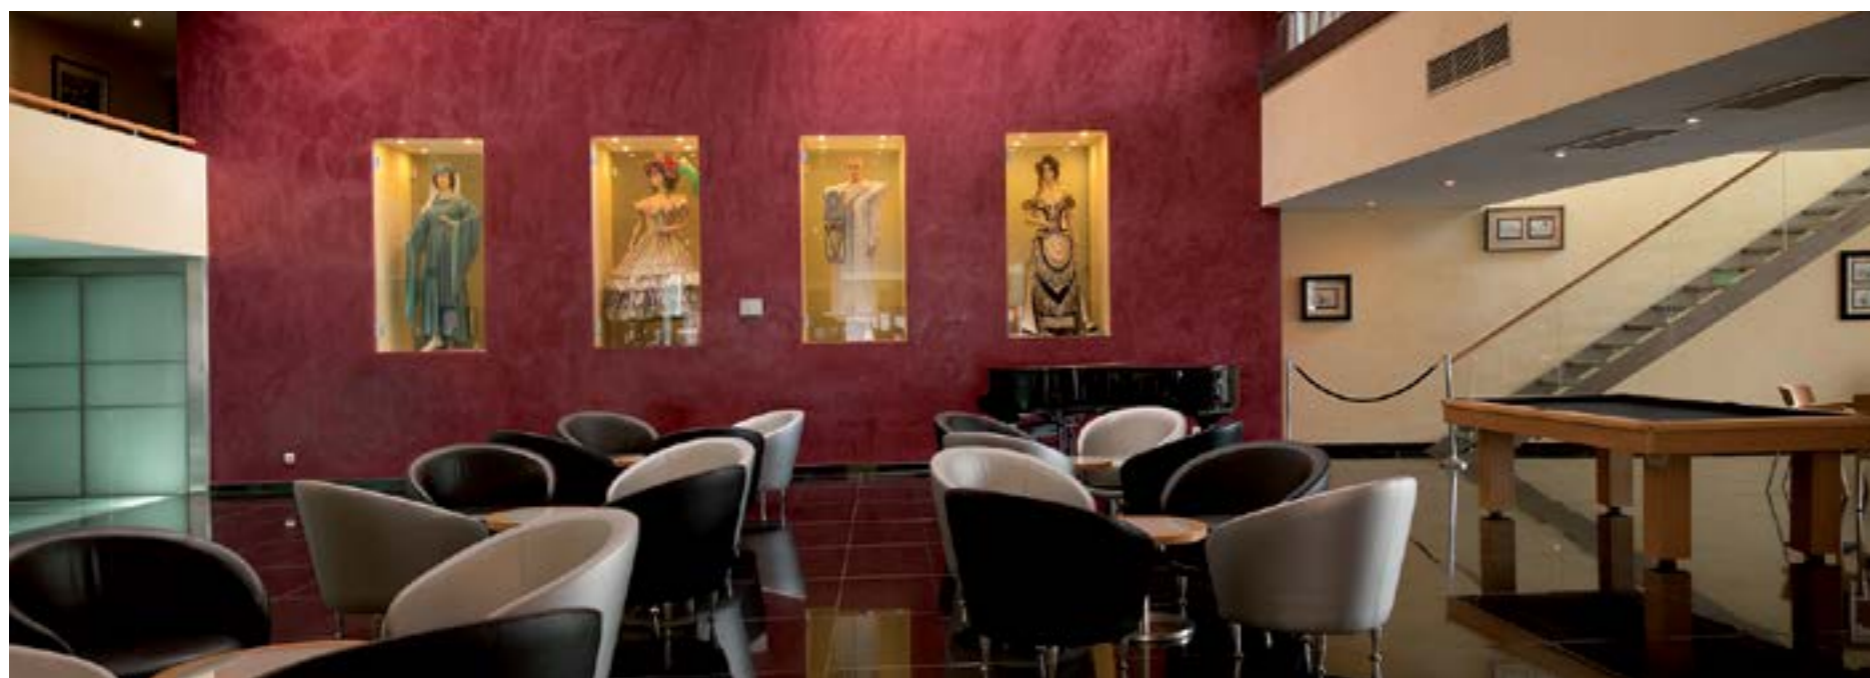

Situado em frente ao rio Tejo, junto ao Centro de Congressos de Lisboa e à movimentada zona das Docas, o Vila Galé Ópera é um hotel da autoria do conceituado arquitecto Manuel Salgado com uma decoração original inspirada na temática da ópera e da música clássica. Com um total de 259 quartos num espaço preparado para reuniões e eventos empresariais, a sua localização, apenas a 5 minutos das maiores atracções turísticas de Lisboa (Torre de Belém, Museu dos Coches, Mosteiro dos Jerónimos, Padrão dos Descobrimentos, Centro Cultural de Belém e Pastéis de Belém), também torna este hotel na escolha perfeita para a sua visita a Lisboa.