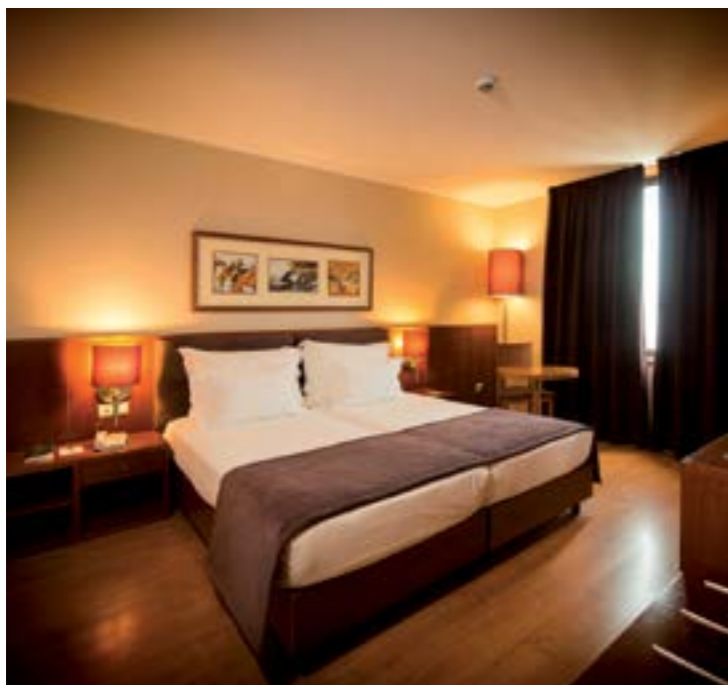

Situado em frente ao rio Tejo, junto ao Centro de Congressos de Lisboa e à movimentada zona das Docas, o Vila Galé Ópera é um hotel da autoria do conceituado arquitecto Manuel Salgado com uma decoração original inspirada na temática da ópera e da música clássica. Com um total de 259 quartos num espaço preparado para reuniões e eventos empresariais, a sua localização, apenas a 5 minutos das maiores atracções turísticas de Lisboa (Torre de Belém, Museu dos Coches, Mosteiro dos Jerónimos, Padrão dos Descobrimentos, Centro Cultural de Belém e Pastéis de Belém), também torna este hotel na escolha perfeita para a sua visita a Lisboa.